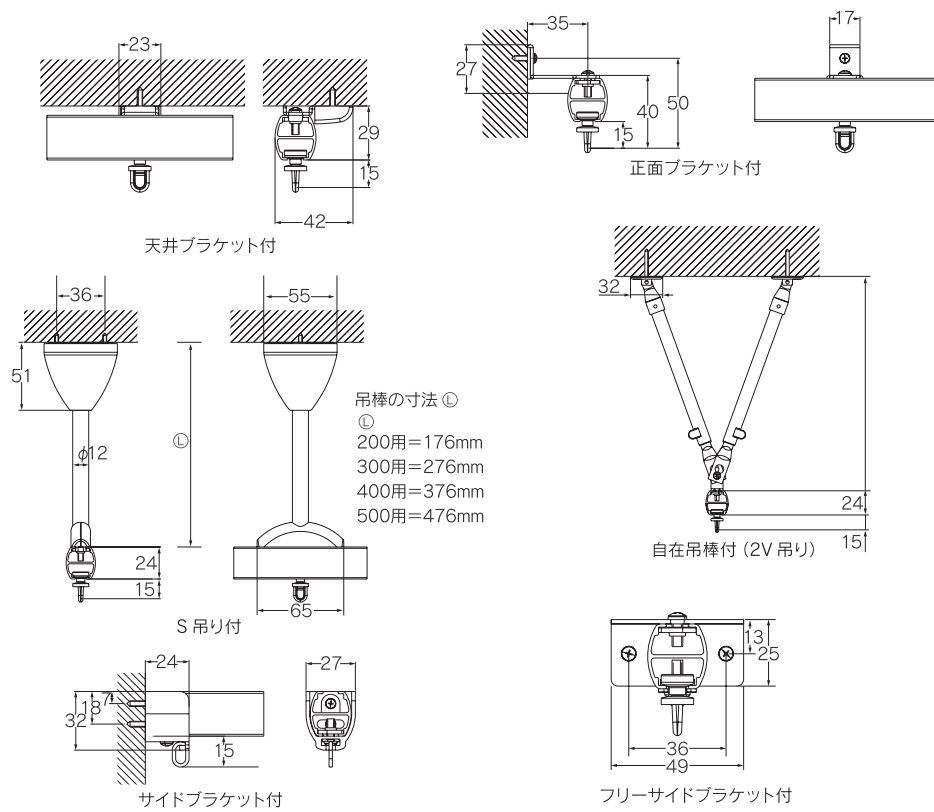

## レール断面図

## カーテン許容荷重と吊棒間隔

## 取付断面図 (単位: mm)