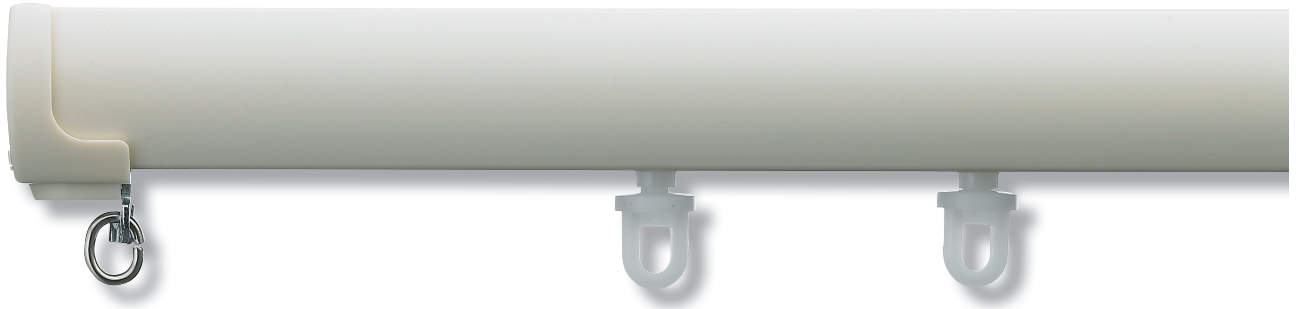

# シューティーエア (静音レール)

ホテル、病院に

「静音性」と「滑走性」を実現した中間吊専用レール。

ソフトホワイト シルバー

- 材質と仕上げ
- レール=アルミニウム合金押出型材 (アルマイト仕上げ+フッ素樹脂特殊加工)
  - キャップストップ=ナイロン樹脂
  - ランナー=ポリエチレン樹脂+ポリプロピレン樹脂
  - ブラケット=スチール
  - カーブレール加工= 200R

## カーテン許容荷重と吊棒間隔

## レールカラー

ソフトホワイト

シルバー