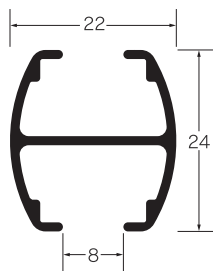

## レール断面図

## カーテン許容荷重と吊棒間隔

## 取付断面図 (単位: mm)