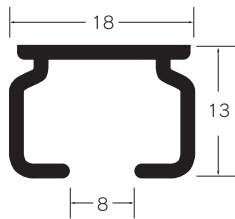

シューテーター (静音レール)

ホテル、住宅、病院に

快適な生活を見つめた静音技術—シルクタッチの滑りと確かな静音性。

ソフトホワイト シルバー

- 材質と仕上げ
- レール=アルミニウム合金押出型材 (アルマイト仕上げ+フッ素樹脂特殊加工)
 - ストップ=ナイロン樹脂 ● ランナー=ポリエチレン樹脂+ポリプロピレン樹脂 ● ブラケット=スチール

レール断面図

カーテン許容荷重とブラケット間隔

適正カーテンボックス寸法

レールカラー

シルバー

ソフトホワイト

取付断面図 (単位: mm)

静音レールのポイント

■レール (フッ素樹脂特殊加工)

■ランナー (三体構造)