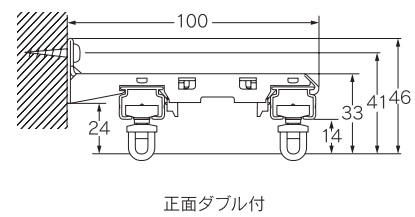

レールカラー

シルバー

ソフトホワイト

取付断面図 (単位: mm)

静音レールのポイント

■レール (フッ素樹脂特殊加工)

■ランナー (三体構造)