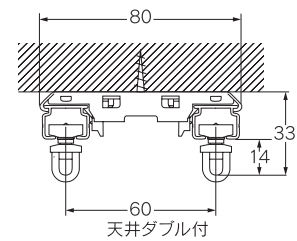

シューテーター (静音レール)

ホテル、住宅、病院に

快適な生活を見つめた静音技術—シルクタッチの滑りと確かな静音性。

ソフトホワイト シルバー

- 材質と仕上げ
- レール=アルミニウム合金押出型材 (アルマイト仕上げ+フッ素樹脂特殊加工)
 - ストップ=ナイロン樹脂 ● ランナー=ポリエチレン樹脂+ポリプロピレン樹脂 ● ブラケット=スチール

レール断面図

カーテン許容荷重とブラケット間隔

適正カーテンボックス寸法

レールカラー

シルバー

ソフトホワイト

取付断面図 (単位: mm)

静音レールのポイント

■レール (フッ素樹脂特殊加工)

■ランナー (三体構造)