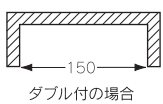

シューテーター (静音レール)

ホテル、住宅、病院に

快適な生活を見つめた静音技術—シルクタッチの滑りと確かな静音性。

ソフトホワイト シルバー

- 材質と仕上げ
- レール=アルミニウム合金押出型材 (アルマイト仕上げ+フッ素樹脂特殊加工)
 - ストップ=ナイロン樹脂 ● ランナー=ポリエチレン樹脂+ポリプロピレン樹脂 ● ブラケット=スチール

レール断面図

カーテン許容荷重とブラケット間隔

適正カーテンボックス寸法

レールカラー

シルバー

ソフトホワイト

取付断面図 (単位: mm)

静音レールのポイント

■レール (フッ素樹脂特殊加工)

■ランナー (三体構造)