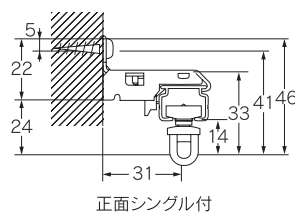

シューテーター (静音レール)

ホテル、住宅、病院に

快適な生活を見つめた静音技術—シルクタッチの滑りと確かな静音性。

ソフトホワイト シルバー

- 材質と仕上げ
- レール=アルミニウム合金押出型材 (アルマイト仕上げ+フッ素樹脂特殊加工)
 - ストップ=ナイロン樹脂 ● ランナー=ポリエチレン樹脂+ポリプロピレン樹脂 ● ブラケット=スチール

レール断面図

カーテン許容荷重とブラケット間隔

適正カーテンボックス寸法

レールカラー

シルバー

ソフトホワイト

取付断面図 (単位: mm)

静音レールのポイント

■レール (フッ素樹脂特殊加工)

■ランナー (三体構造)