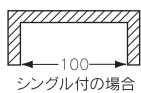

シューテーター (静音レール)

ホテル、住宅、病院に

快適な生活を見つめた静音技術—シルクタッチの滑りと確かな静音性。

ソフトホワイト シルバー

- 材質と仕上げ
- レール=アルミニウム合金押出型材 (アルマイト仕上げ+フッ素樹脂特殊加工)
 - ストップ=ナイロン樹脂 ● ランナー=ポリエチレン樹脂+ポリプロピレン樹脂 ● ブラケット=スチール

レール断面図

カーテン許容荷重とブラケット間隔

適正カーテンボックス寸法

レールカラー

シルバー

ソフトホワイト

取付断面図 (単位: mm)

静音レールのポイント

■レール (フッ素樹脂特殊加工)

■ランナー (三体構造)