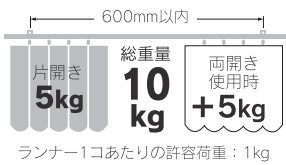

シューテーター (静音レール)

ホテル、住宅、病院に

快適な生活を見つめた静音技術—シルクタッチの滑りと確かな静音性。

ソフトホワイト シルバー

- 材質と仕上げ
- レール=アルミニウム合金押出型材 (アルマイト仕上げ+フッ素樹脂特殊加工)
 - ストップ=ナイロン樹脂 ● ランナー=ポリエチレン樹脂+ポリプロピレン樹脂 ● ブラケット=スチール

レール断面図

カーテン許容荷重とブラケット間隔

適正カーテンボックス寸法

レールカラー

シルバー

ソフトホワイト

取付断面図 (単位: mm)

静音レールのポイント

■レール (フッ素樹脂特殊加工)

■ランナー (三体構造)