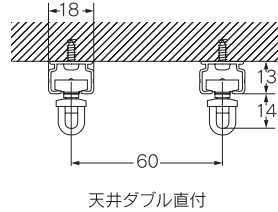

レールカラー

シルバー

ソフトホワイト

取付断面図 (単位: mm)

静音レールのポイント

■レール (フッ素樹脂特殊加工)

■ランナー (三体構造)