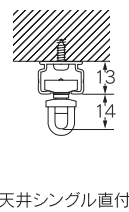

レールカラー

シルバー

ソフトホワイト

取付断面図 (単位: mm)

静音レールのポイント

■レール (フッ素樹脂特殊加工)

■ランナー (三体構造)