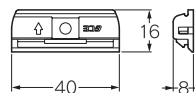

ホームピクチャー

マンション、一般住宅に

絵画、パネルなど壁面へ吊り下げるピクチャーレール。

材質と仕上げ ● レール=アルミニウム合金押出型材 (アルマイト仕上げ)

レール断面図

性能

許容荷重	20kg
条件	ブラケット付き フック間隔 450mm 以上 ブラケット間隔 450mm 以内

レールカラー

アイボリー
シルバー

取付断面図 (単位: mm)

正面ブラケット

ホームピクチャー専用ハンガー・専用フック

【ホームピクチャー】スライドハンガー-S 10

スライドハンガー長さ調節方法

A 部の下を押し
B のワイヤーを引
き調節します。
A を離すと固定し
ます。

フック (後入れ) スライドフック

フック (後入れ) のレールへの入れ方