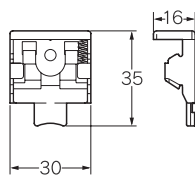

許容荷重	20kg
条件	ブラケット付き フック間隔 450mm 以上 ブラケット間隔 450mm 以内

レールカラー

アイボリー
シルバー

取付断面図 (単位: mm)

フック (後入れ)

フック (後入れ) +
天井正面ブラケット

Nスライドフック

Nスライドフック +
正面ブラケット