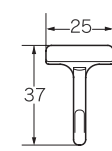

ホームピクチャー

マンション、一般住宅に

絵画、パネルなど壁面へ吊り下げるピクチャーレール。

スライドハンガー S10

アイボリー シルバー

材質と仕上げ ● レール=アルミニウム合金押出型材 (アルマイト仕上げ)

レール断面図

性能

許容荷重	20kg
条件	ブラケット付き フック間隔 450mm 以上 ブラケット間隔 450mm 以内

レールカラー

アイボリー
シルバー

取付断面図 (単位: mm)

フック (後入れ)

フック (後入れ) +
天井正面ブラケット

Nスライドフック

Nスライドフック +
正面ブラケット