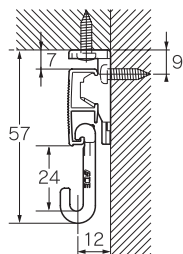

許容荷重	20kg
条件	ブラケット付き フック間隔 450mm 以上 ブラケット間隔 450mm 以内

レールカラー

アイボリー
シルバー

取付断面図 (単位: mm)

フック (後入れ)

フック (後入れ) +
天井正面ブラケット

Nスライドフック

Nスライドフック +
正面ブラケット