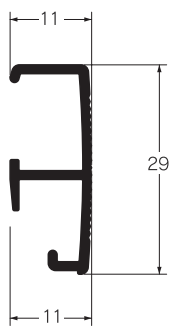

ホームピクチャー

マンション、一般住宅に

絵画、パネルなど壁面へ吊り下げるピクチャーレール。

スライドハンガー S10

アイボリー シルバー

材質と仕上げ ● レール=アルミニウム合金押出型材 (アルマイト仕上げ)

レール断面図

性能

許容荷重	20kg
条件	ブラケット付き フック間隔 450mm 以上 ブラケット間隔 450mm 以内

レールカラー

アイボリー
シルバー

取付断面図 (単位: mm)

フック (後入れ)

フック (後入れ) +
天井正面ブラケット

Nスライドフック

Nスライドフック +
正面ブラケット