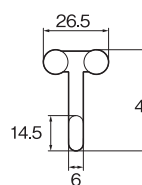

許容荷重	20kg
条件	ブラケット付き フック間隔 450mm 以上 ブラケット間隔 450mm 以内

レールカラー

アイボリー
シルバー

取付断面図 (単位: mm)

フック (後入れ)

フック (後入れ) +
天井正面ブラケット

Nスライドフック

Nスライドフック +
正面ブラケット