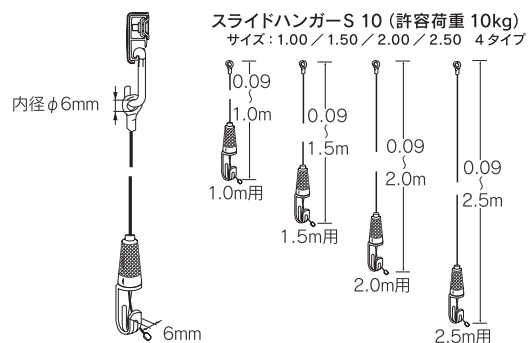

取付断面図 (単位: mm)

正面ブラケット

ホームピクチャー専用ハンガー・専用フック

【ホームピクチャー】スライドハンガー-S 10