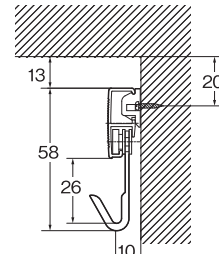

許容荷重	20kg
条件	ブラケット付き フック間隔 450mm 以上 ブラケット間隔 450mm 以内

レールカラー

アイボリー
シルバー

取付断面図 (単位: mm)

フック (後入れ)

フック (後入れ) +
天井正面ブラケット

Nスライドフック

Nスライドフック +
正面ブラケット