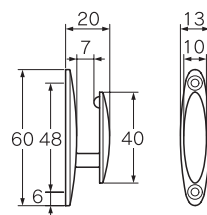

フサカケ

レールとカーテンをよりスタイリッシュにコーディネート

フラン

ダーク

カラー

ソフトホワイト

ナチュラル

ミディアム

ブラウン

ダーク

E (公団仕様1型)

カラー

ホワイト

シルバー

ドレッシー(小)

カラー

シルバー

ブロンズ

ホワイト