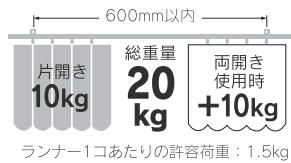

カーテン許容荷重とブラケット間隔