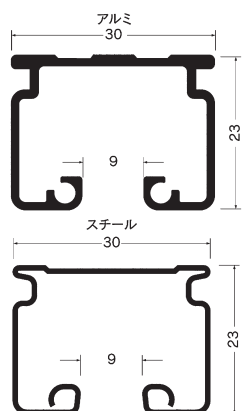

D30 アルミ・スチール

学校、公民館、ホテルロビーなど

重量カーテンから暗幕、間仕切りシートやネットと幅広い用途に使用いただけるレール。

- 材質と仕上げ
- レール (アルミ)=アルミニウム合金押出型材:アルマイト仕上げ
 - レール (スチール)=合成樹脂被膜金属積層板:シルバー仕上げ

レール断面図

カーテン許容荷重とブラケット間隔

カーブレール寸法図

レールカラー

- スチール
- アルミシルバー
- アルミホワイ
- アルミブラック

取付寸法図

(単位:mm)

交叉レール寸法図

D30クリップ付天井ブラケット Aタイプ

Bタイプ

製品特徴

- 学校の体育館、公民館等の集会場、ホテルのロビーなど重量カーテンや暗幕の吊下げに最適です。
- 工場の作業場、事務所、クリーンルームの間仕切りシートや複合施設の防犯ネットなど、多種多様のニーズに幅広く使用できるレールです。
- ランナーは優れた走行性と耐荷重性を兼ね備えています。使用用途によって使い分け出来る4種類のランナーを用意しました。