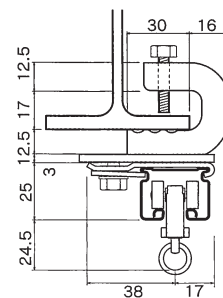

D30 アルミ・スチール

学校、公民館、ホテルロビーなど

重量カーテンから暗幕、間仕切りシートやネットと幅広い用途に使用いただけるレール。

- 材質と仕上げ
- レール (アルミ)=アルミニウム合金押出型材:アルマイト仕上げ
 - レール (スチール)=合成樹脂被膜金属積層板:シルバー仕上げ

レール断面図

カーテン許容荷重とブラケット間隔

カーブレール寸法図

レールカラー

- スチール
- アルミシルバー
- アルミホワイ
- アルミブラック

取付寸法図

(単位:mm)

交叉レール寸法図

D30クリップ付天井ブラケット Aタイプ

Bタイプ

製品特徴

- 学校の体育館、公民館等の集会場、ホテルのロビーなど重量カーテンや暗幕の吊下げに最適です。
- 工場の作業場、事務所、クリーンルームの間仕切りシートや複合施設の防犯ネットなど、多種多様のニーズに幅広く使用できるレールです。
- ランナーは優れた走行性と耐荷重性を兼ね備えています。使用用途によって使い分け出来る4種類のランナーを用意しました。