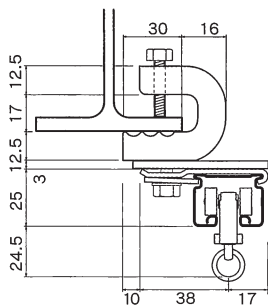

D30 アルミ・スチール

学校、公民館、ホテルロビーなど

重量カーテンから暗幕、間仕切りシートやネットと幅広い用途に使用いただけるレール。

- 材質と仕上げ
- レール (アルミ)=アルミニウム合金押出型材:アルマイト仕上げ
 - レール (スチール)=合成樹脂被膜金属積層板:シルバー仕上げ

レール断面図

カーテン許容荷重とブラケット間隔

カーブレール寸法図

レールカラー

- スチール
- アルミシルバー
- アルミホワイ
- アルミブラック

取付寸法図

(単位:mm)

交叉レール寸法図

D30クリップ付天井ブラケット Aタイプ

Bタイプ

製品特徴

- 学校の体育館、公民館等の集会場、ホテルのロビーなど重量カーテンや暗幕の吊下げに最適です。
- 工場の作業場、事務所、クリーンルームの間仕切りシートや複合施設の防犯ネットなど、多種多様のニーズに幅広く使用できるレールです。
- ランナーは優れた走行性と耐荷重性を兼ね備えています。使用用途によって使い分け出来る4種類のランナーを用意しました。