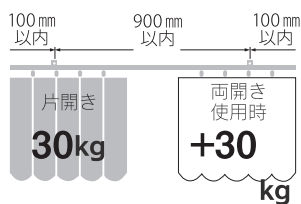

D30 アルミ・スチール

学校、公民館、ホテルロビーなど

重量カーテンから暗幕、間仕切りシートやネットと幅広い用途に使用いただけるレール。

- 材質と仕上げ
- レール (アルミ)=アルミニウム合金押出型材:アルマイト仕上げ
 - レール (スチール)=合成樹脂被膜金属積層板:シルバー仕上げ

レール断面図

カーテン許容荷重とブラケット間隔

カーブレール寸法図

レールカラー

- スチール
- アルミシルバー
- アルミホワイ
- アルミブラック

取付寸法図

(単位:mm)

交叉レール寸法図

D30クリップ付天井ブラケット Aタイプ

Bタイプ

製品特徴

- 学校の体育館、公民館等の集会場、ホテルのロビーなど重量カーテンや暗幕の吊下げに最適です。
- 工場の作業場、事務所、クリーンルームの間仕切りシートや複合施設の防犯ネットなど、多種多様のニーズに幅広く使用できるレールです。
- ランナーは優れた走行性と耐荷重性を兼ね備えています。使用用途によって使い分け出来る4種類のランナーを用意しました。