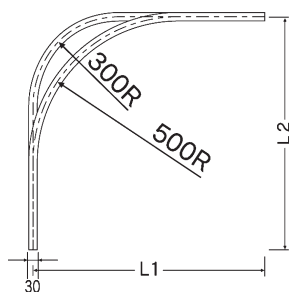

D30 アルミ・スチール

学校、公民館、ホテルロビーなど

重量カーテンから暗幕、間仕切りシートやネットと幅広い用途に使用いただけるレール。

- 材質と仕上げ
- レール (アルミ)=アルミニウム合金押出型材:アルマイト仕上げ
 - レール (スチール)=合成樹脂被膜金属積層板:シルバー仕上げ

レール断面図

カーテン許容荷重とブラケット間隔

カーブレール寸法図

レールカラー

- スチール
- アルミシルバー
- アルミホワイ
- アルミブラック

取付寸法図

(単位:mm)

交叉レール寸法図

D30クリップ付天井ブラケット Aタイプ

Bタイプ

製品特徴

- 学校の体育館、公民館等の集会場、ホテルのロビーなど重量カーテンや暗幕の吊下げに最適です。
- 工場の作業場、事務所、クリーンルームの間仕切りシートや複合施設の防犯ネットなど、多種多様のニーズに幅広く使用できるレールです。
- ランナーは優れた走行性と耐荷重性を兼ね備えています。使用用途によって使い分け出来る4種類のランナーを用意しました。