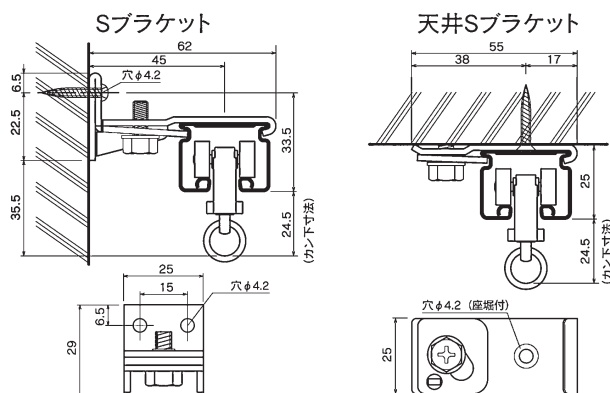

D30 アルミ・スチール

学校、公民館、ホテルロビーなど

重量カーテンから暗幕、間仕切りシートやネットと幅広い用途に使用いただけるレール。

- 材質と仕上げ
- レール (アルミ)=アルミニウム合金押出型材:アルマイト仕上げ
 - レール (スチール)=合成樹脂被膜金属積層板:シルバー仕上げ

レール断面図

カーテン許容荷重とブラケット間隔

カーブレール寸法図

レールカラー

- スチール
- アルミシルバー
- アルミホワイ
- アルミブラック

取付寸法図

(単位:mm)

交叉レール寸法図

D30クリップ付天井ブラケット Aタイプ

Bタイプ

製品特徴

- 学校の体育館、公民館等の集会場、ホテルのロビーなど重量カーテンや暗幕の吊下げに最適です。
- 工場の作業場、事務所、クリーンルームの間仕切りシートや複合施設の防犯ネットなど、多種多様のニーズに幅広く使用できるレールです。
- ランナーは優れた走行性と耐荷重性を兼ね備えています。使用用途によって使い分け出来る4種類のランナーを用意しました。