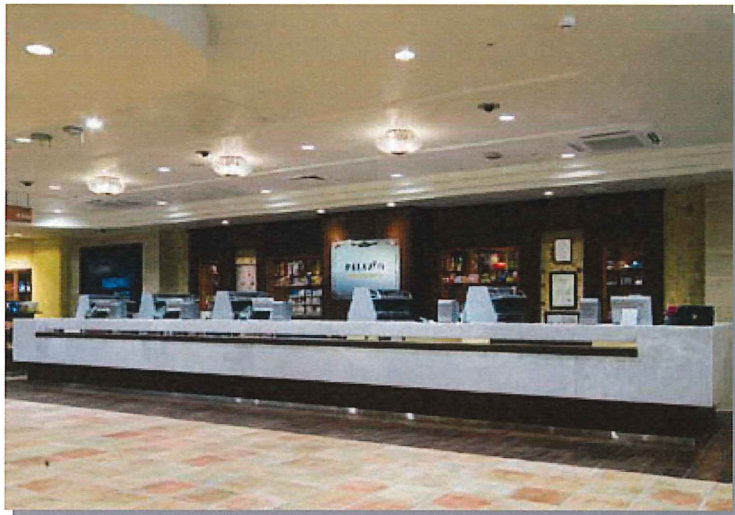

小上り造作・机・メッシュカーテン

小上り造作・机・メッシュカーテン

小上り造作・机・メッシュカーテン

小上り造作・机・メッシュカーテン

某 遊戯施設(埼玉県川越市) ご採用製品 家具・建具・トイレブース

景品カウンター

景品棚

景品棚